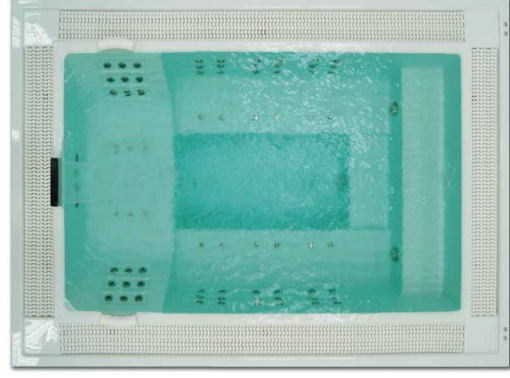

➤ Effet miroir